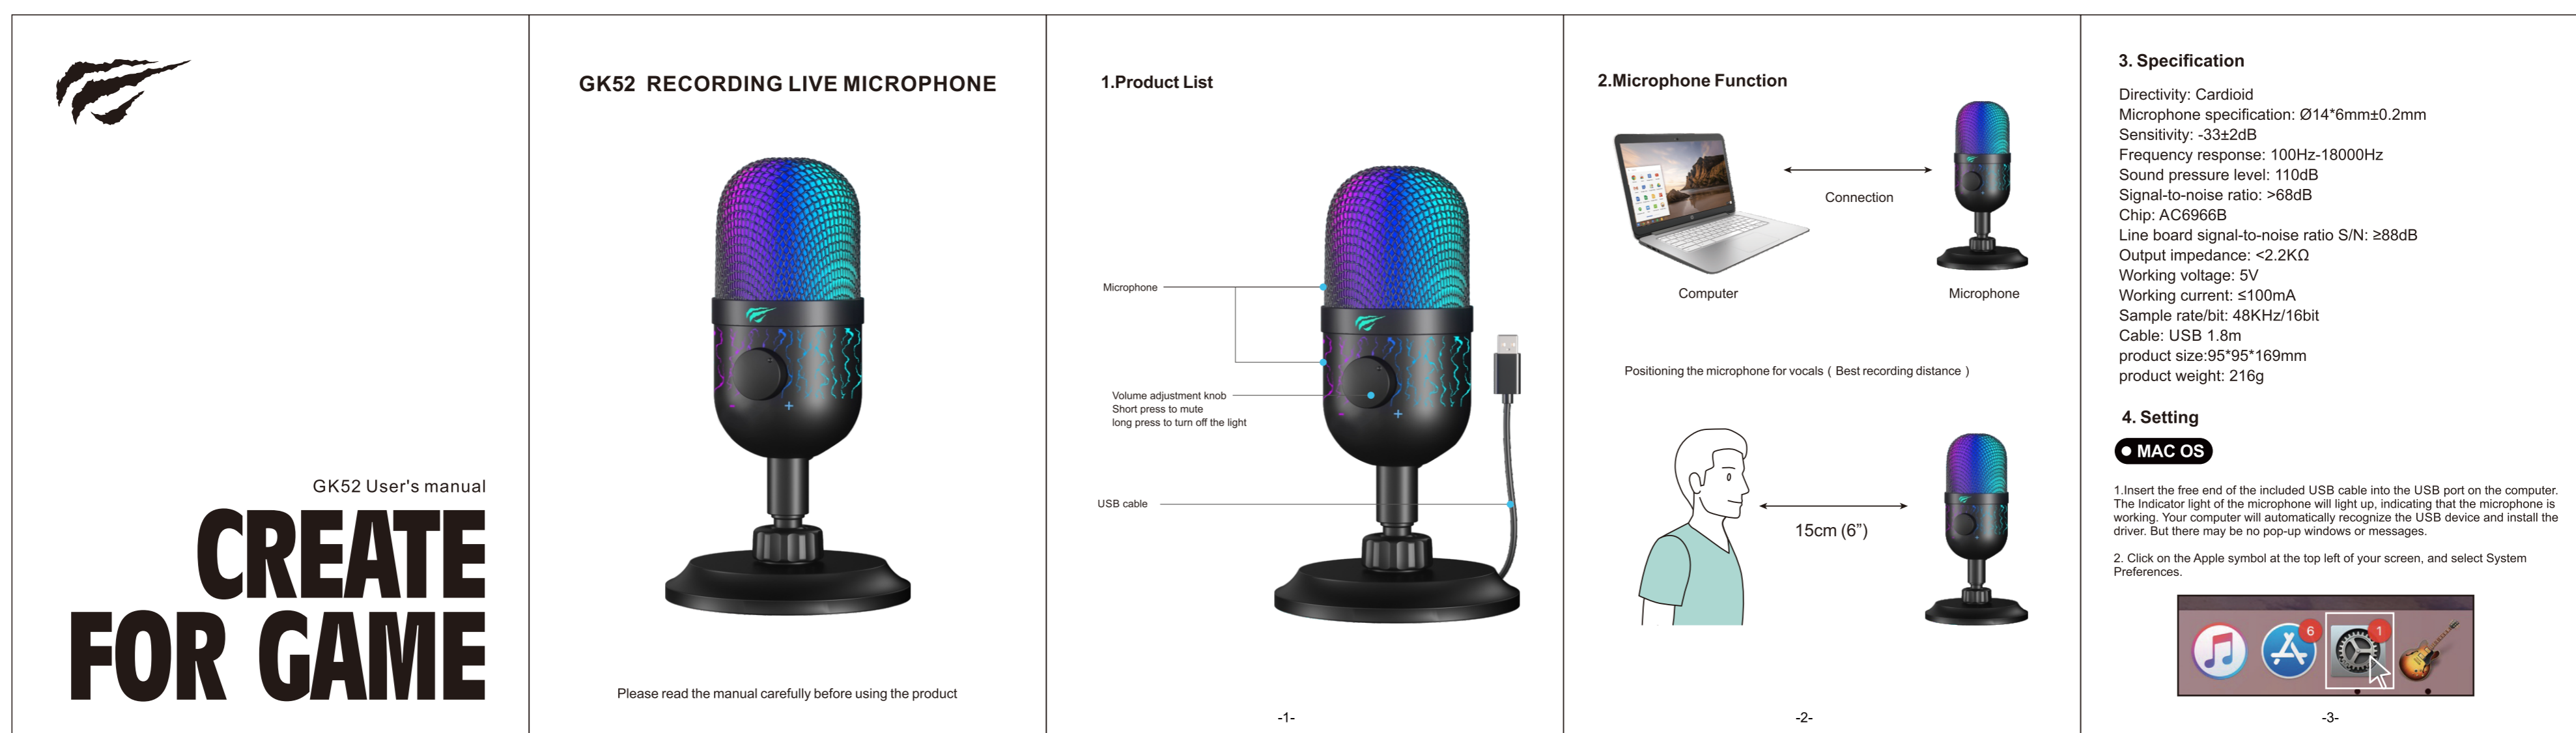

风琴折
成型尺寸: 105*148mm
材质: 128g双铜双面四色印刷

封面

产品名称:	GK52说明书-英文
材 质:	128g双铜
折 法:	风琴折
尺 寸:	105*148(mm)
设计人:	设计部——陈学勤
定稿日期:	2023.3.22

封底