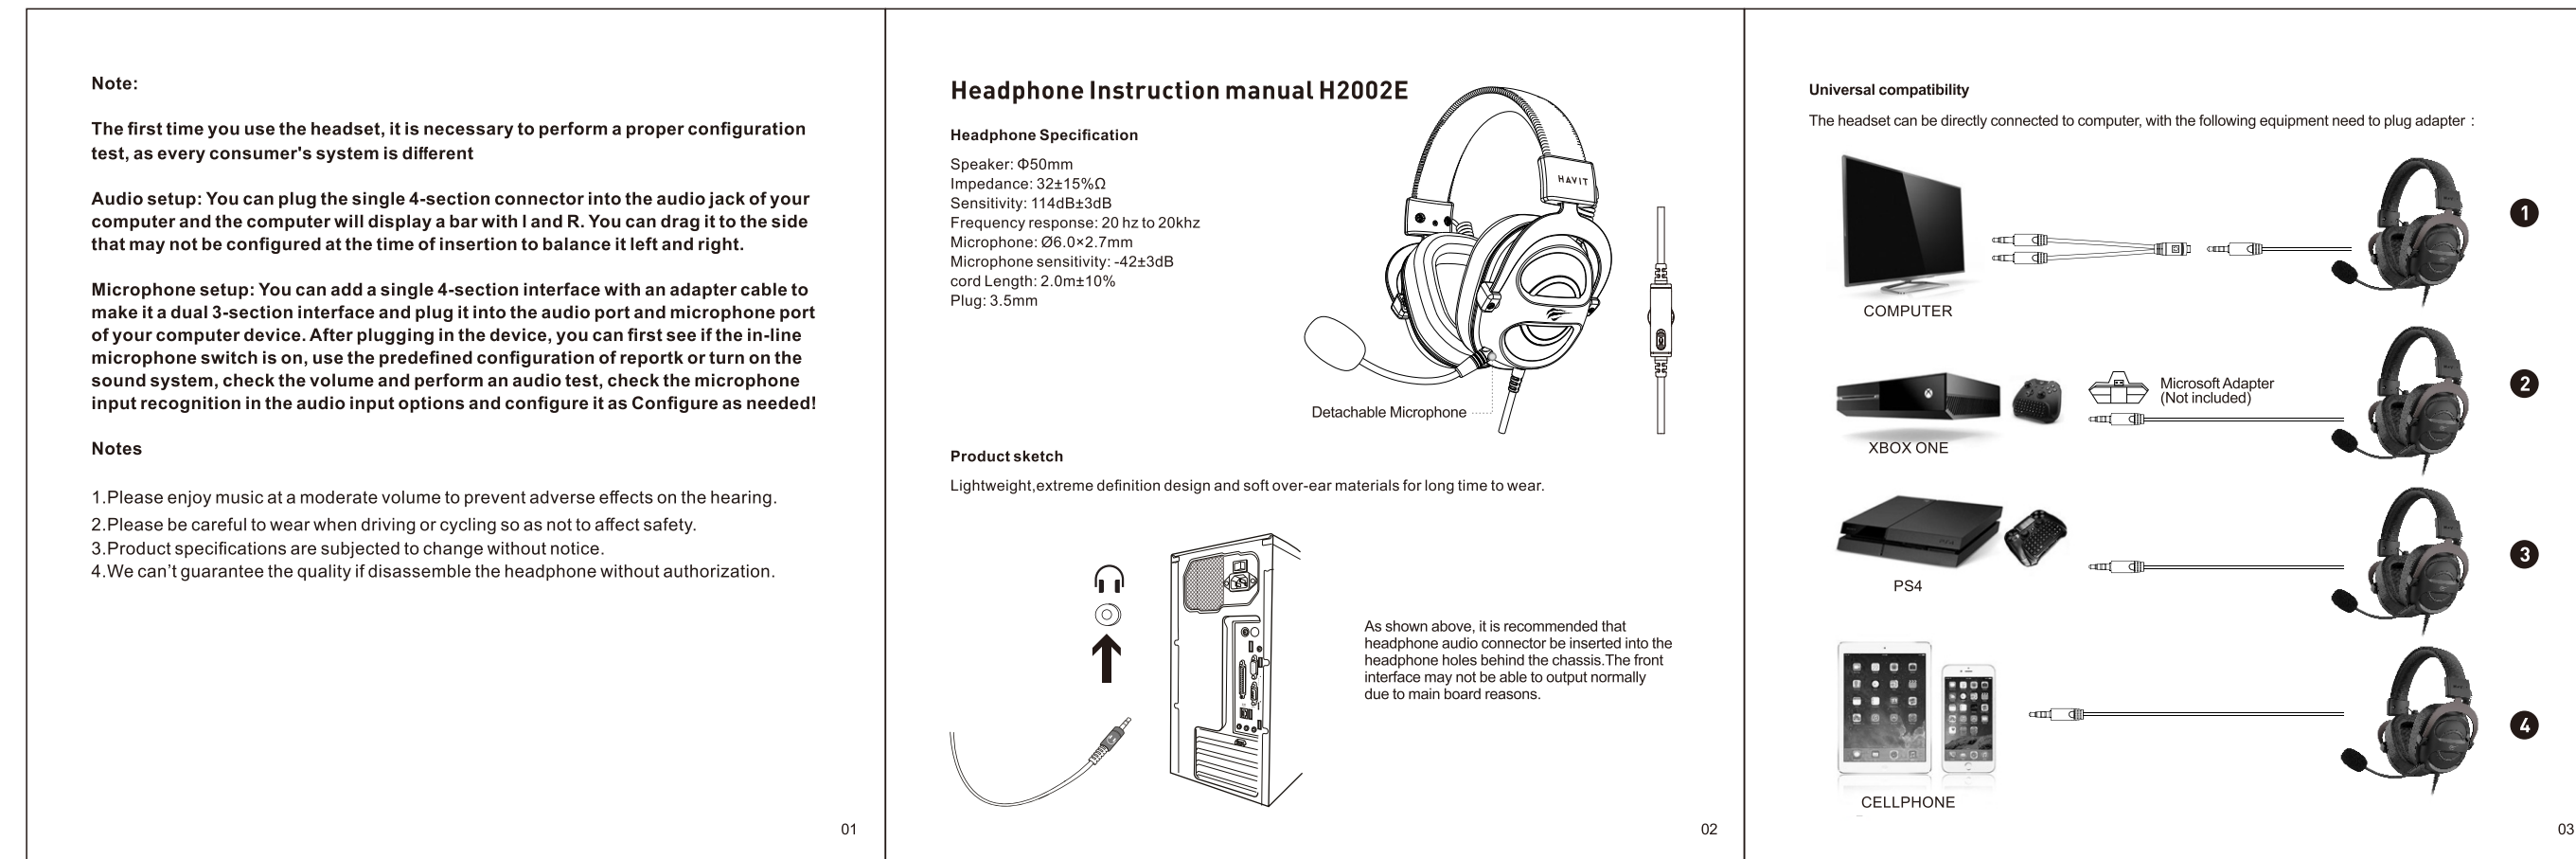

成型尺寸120*120mm

材质：128g双铜双面印刷，单色印刷

封底

封面

产品名称：	H2002E说明书
材 质：	128g双铜
折 法：	风琴折
尺 寸：	120*120(mm)
设 计 人：	设计部——何筱杰
定稿日期：	2023.7.17