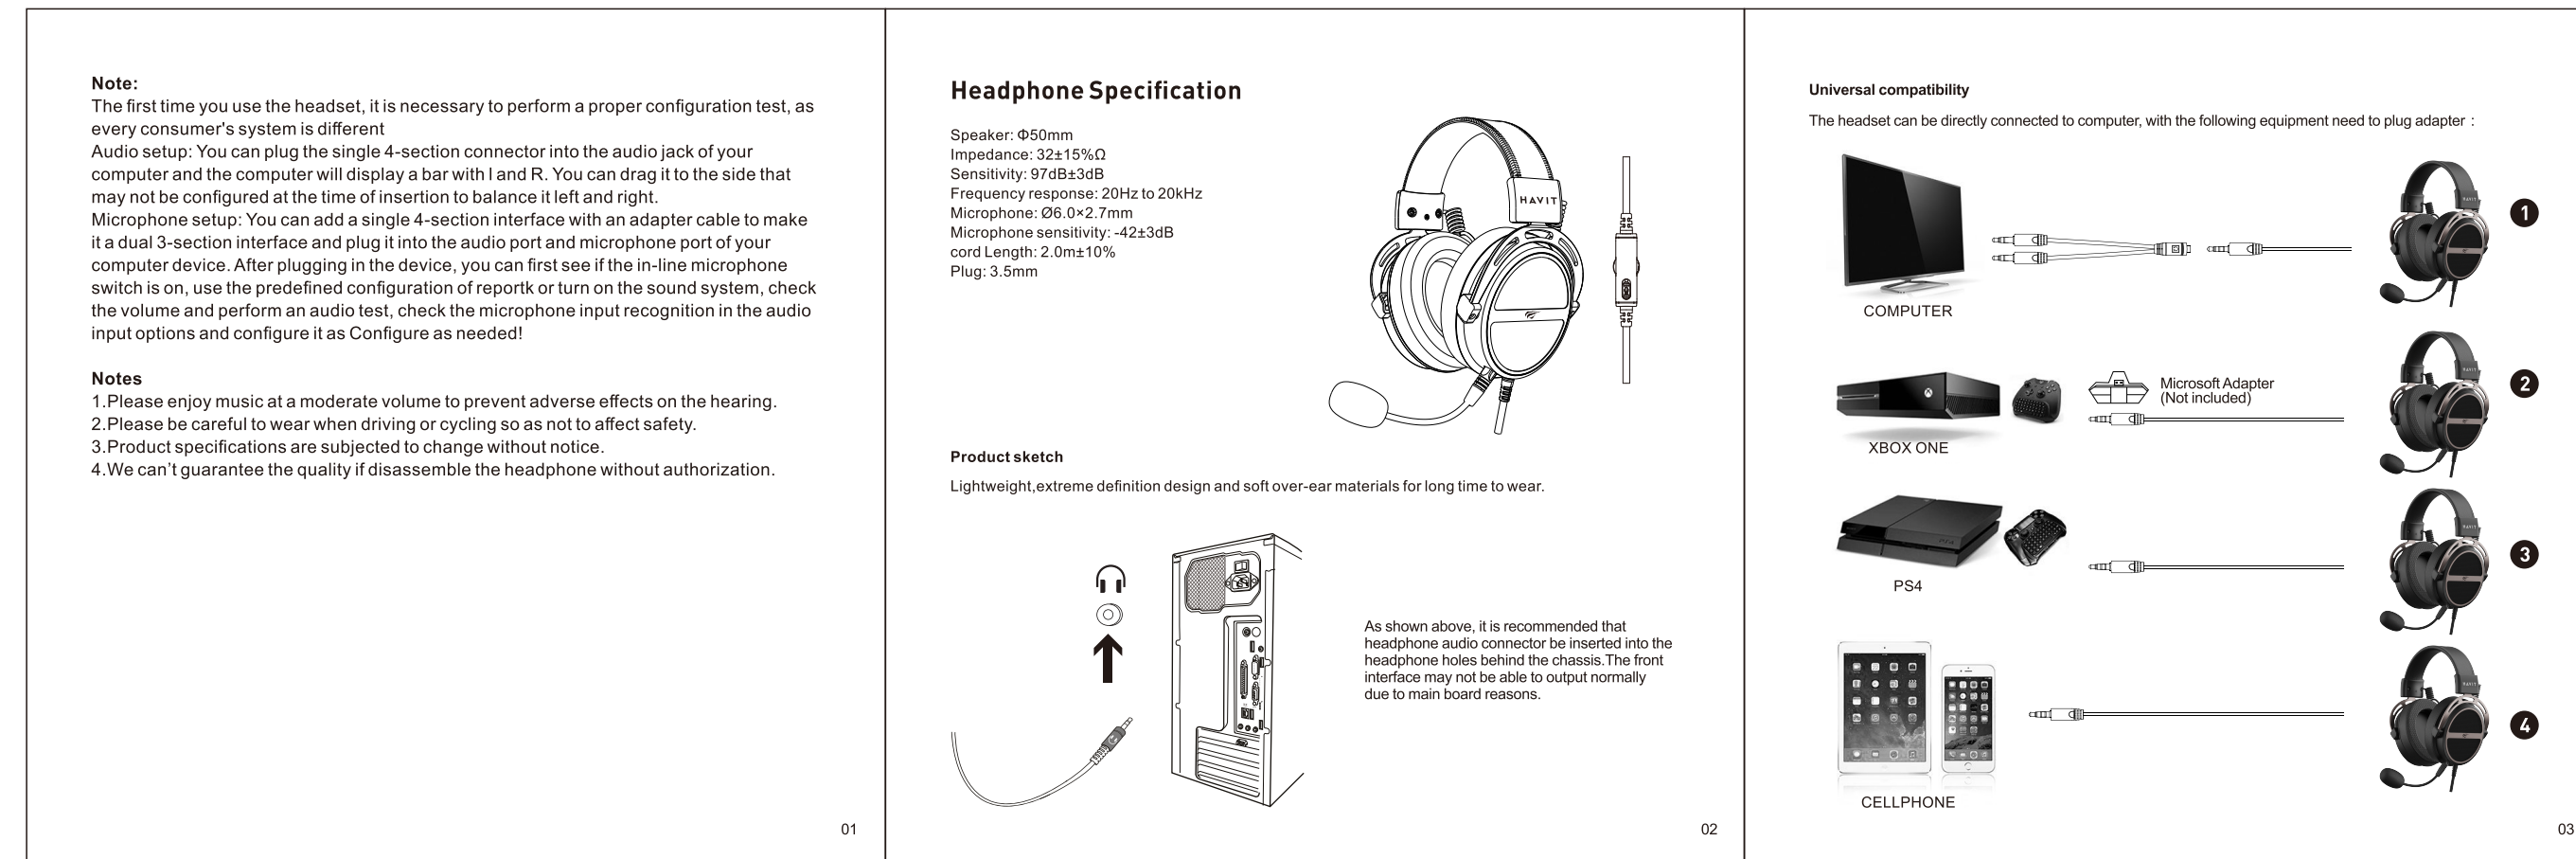

成型尺寸120\*120mm

材质：128g双铜双面印刷，单色印刷

封底

封面

产品名称:	H2030E说明书
材 质:	128g双铜
折 法:	风琴折
尺 寸:	120*120(mm)
设 计 人:	设计部——陈辉
定稿日期:	2023.11.16