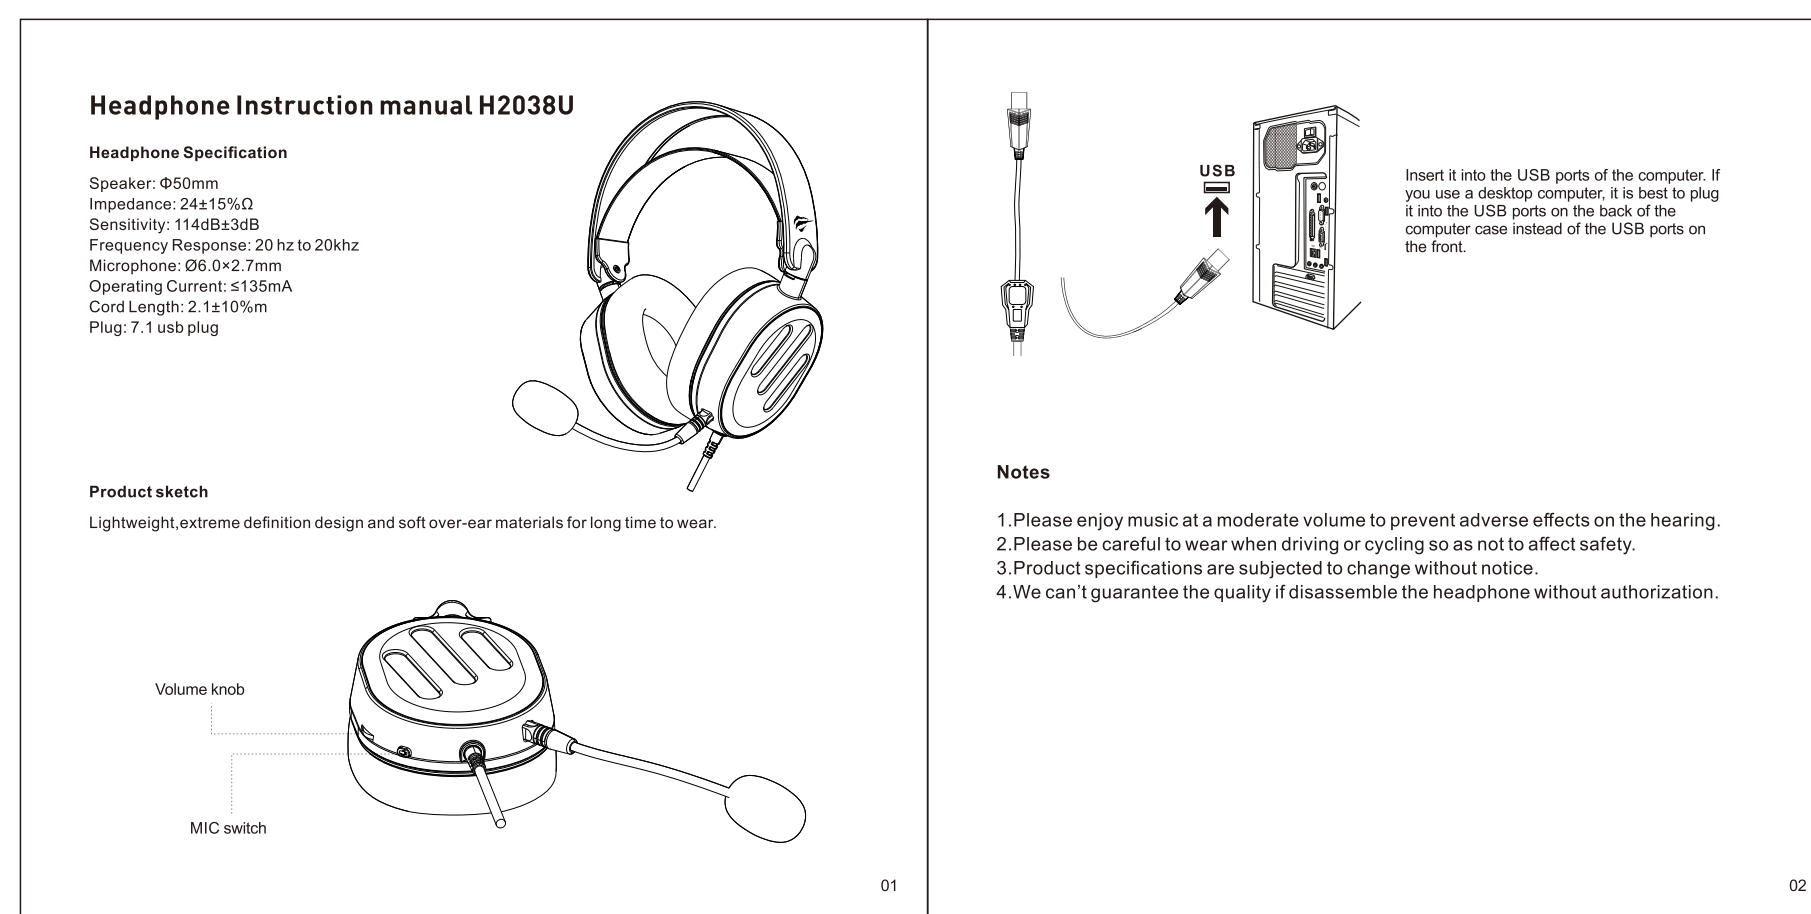

成型尺寸120*120mm

材质：128g双铜双面印刷，单色印刷

封底

封面

产品名称：	H2038U说明书
材 质：	128g双铜
折 法：	风琴折
尺 寸：	120*120(mm)
设 计 人：	设计部——陈学勤
定稿日期：	2023.3.14