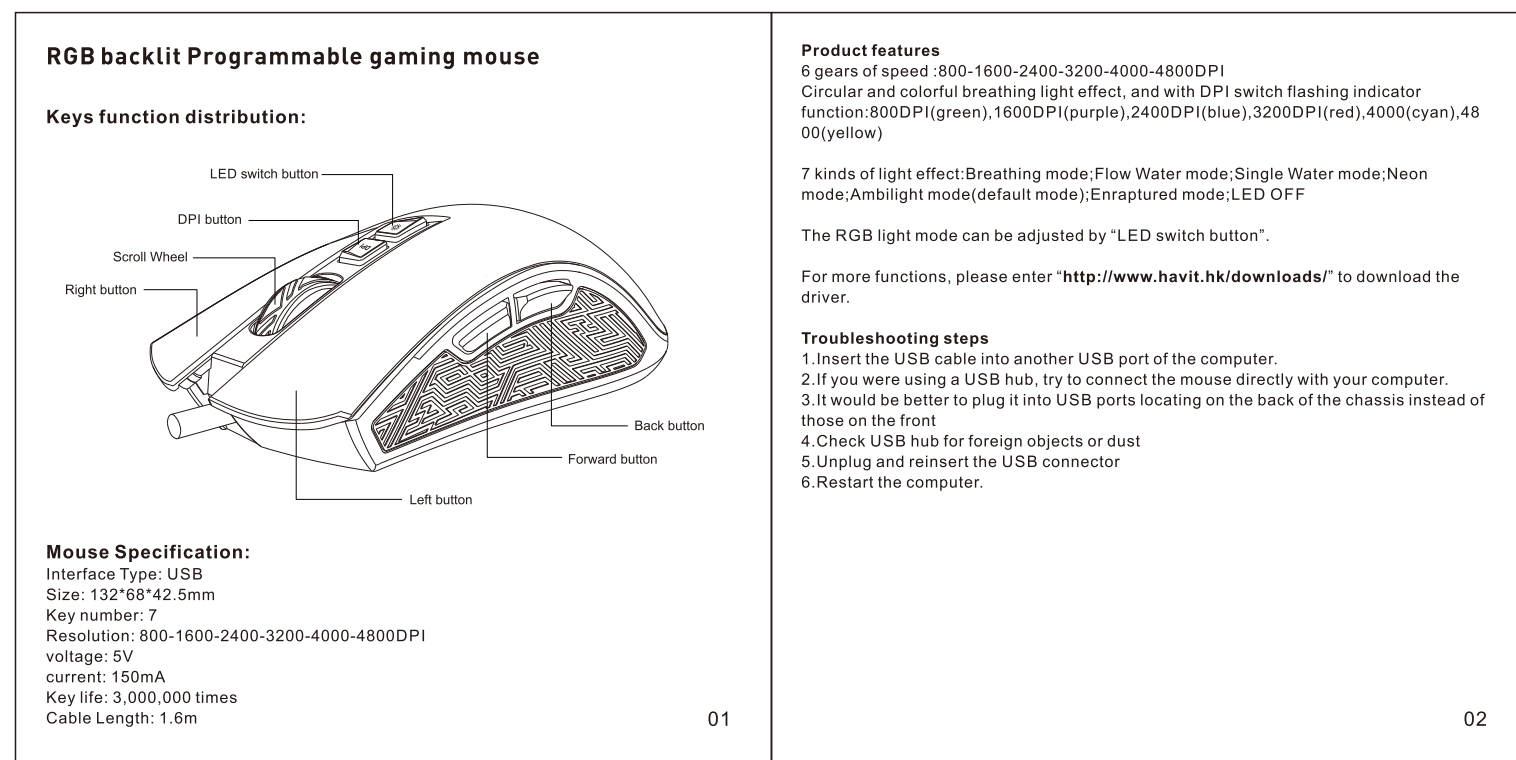

对折

成型尺寸: 100*100mm

材质: 128g双铜双面印刷

封底

封面

产品名称:	MS1034说明书
材 质:	128g双铜
装订方式:	对折
尺 寸:	100*100(mm)
设计人:	设计部——何筱杰
定稿日期:	2023.7.25